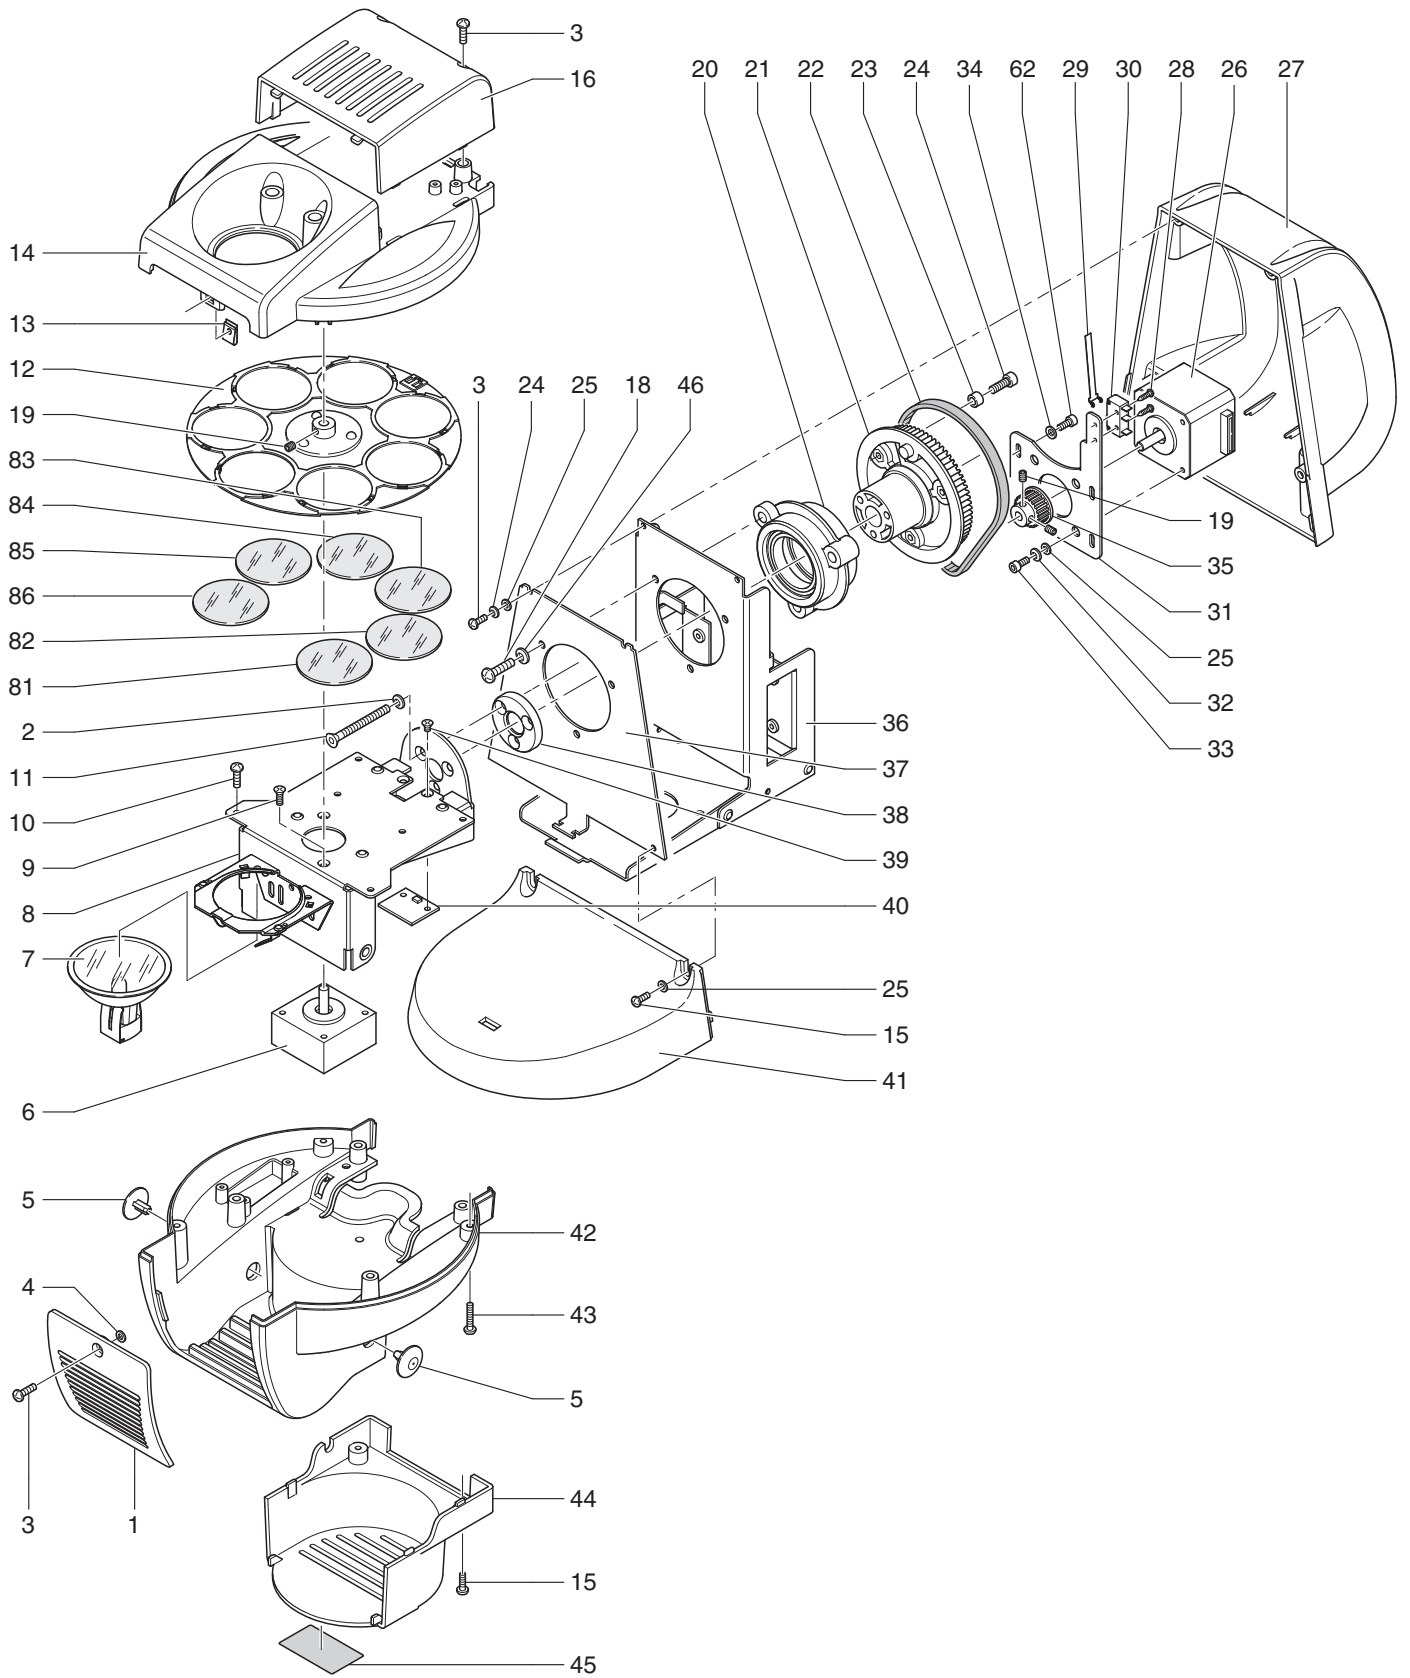

# POINT MH

# C 71020

N.	PART NUMBER
1	082039/001 GREY
	082039/002 BLACK
2	020201/003
3	020025/007
4	020217/008
5	082049/001 GREY
	082049/002 BLACK
6	031902/001
7	031325
8	202004/801
9	020005/003
10	020007/001
11	020002/050
12	202005/801
13	022213
14	082041/001 GREY
	082041/002 BLACK
15	020038/004
16	082042/001 GREY
	082042/002 BLACK
17	020210/007
18	020021/002
19	020016/002
20	082047/001
21	082048/001
22	021730
23	080630/003
24	020002/057
25	020210/005
26	179014/004
27	082052/001 GREY
	082052/001 BLACK
28	020031/011
29	030360/001
30	030358/001
31	206026/001
32	030006
33	020002/002
34	020201/002
35	082055/001
36	206029/801
37	206028/001 GREY
	206028/002 BLACK
38	081618/001
39	020030/007
40	020004/018
41	082051/001 GREY
	082051/002 BLACK
42	206040/001
43	020038/003
44	206039/001
45	083667/001 GREY 230V
	083667/002 GREY 100 - 200V
	083667/003 GREY 120 - 240V
	083667/004 BLACK 230V
	083667/005 BLACK 100 - 200V
	083667/006 BLACK 120 - 240V

N.	PART NUMBER
46	020201/003
47	082053/001 GREY
	082053/002 BLACK
48	021212
49	021602/006
50	020007/013
51	083669/001
52	206034/001
53	699127
54	020002/043
55	031837/001
56	031838 60W 230V-12V
	031839 60W 100-200V 12V
	031840 60W 120-240V 12V
	031844 60W 240V
57	699114
58	020101/002
59	031841 40W 230V 20.5V
	031842 40W 100-200-20.5V
	031843 40W 120-240-20.5V
	031845 40W 240V
60	179014/003
61	206041/001
62	020025/006
63	020101/001
64	081551/001
65	020031/001
66	206035/001
67	020212/007
68	020002/004
69	020004/005
70	105126/001
71	020005/014
72	020004/009
73	206033/001
74	020002/009
75	030102
76	030117
77	699128
78	020031/016
79	699126
80	030066
81	080385/005 RED
82	080385/002 YELLOW
83	080385/004 VIOLET
84	080385/003 GREEN
85	080385/007 ORANGE
86	080385/001 BLUE